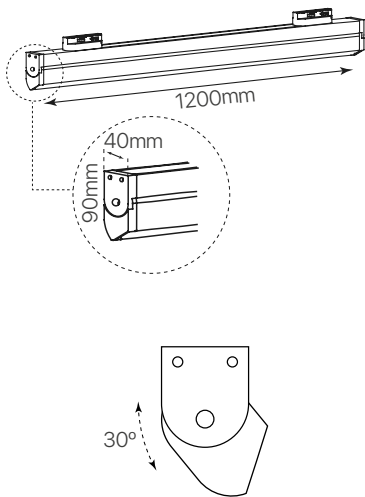

swing-track

ficha técnica

datasheet

ref. 5551254

Nombre / Name	swing-track • luminaria lineal
Referencia / Reference	5551254
Materiales / Materials	Aluminio / Aluminum
Difusor / Diffuser	PMMA
Potencia / Power	50W
Temperatura de color / Color temperature	2700K
Flujo luminoso / Luminous flux	4230lm
Dimable / Dimmable	No
Ángulo de apertura / Beam angle	25°
Ángulo de inclinación / Inclination angle	30°
IP	22
I.K.	04
F.P	>0,95
UGR	-
IRC	>80
Chip	OSRAM 2835
Driver	i-TEC series non-flicker HQ
Vida media (duración) / Average life	50,000h
Clase energética / Energy class	A+
Aislamiento eléctrico / Electrical isolation	Clase I / Class I
Colores / Colors	Blanco / White
Medida exterior / Product size	1200mm x 40mm x 90mm
Protección contra Sobretensiones / surge protection	2,5kV
Tª (ambiente/trabajo) / Tª (enviroment/work)	-25°C ~ 50°C
Input	AC180 ~ 260V
Output	DC27 ~ 50V
Frecuencia / Frequency	50/60Hz
Peso / Weight	1,95kg
Certificados / Certificates	CE RoHS
Garantía / Warranty	2 años / 2 years